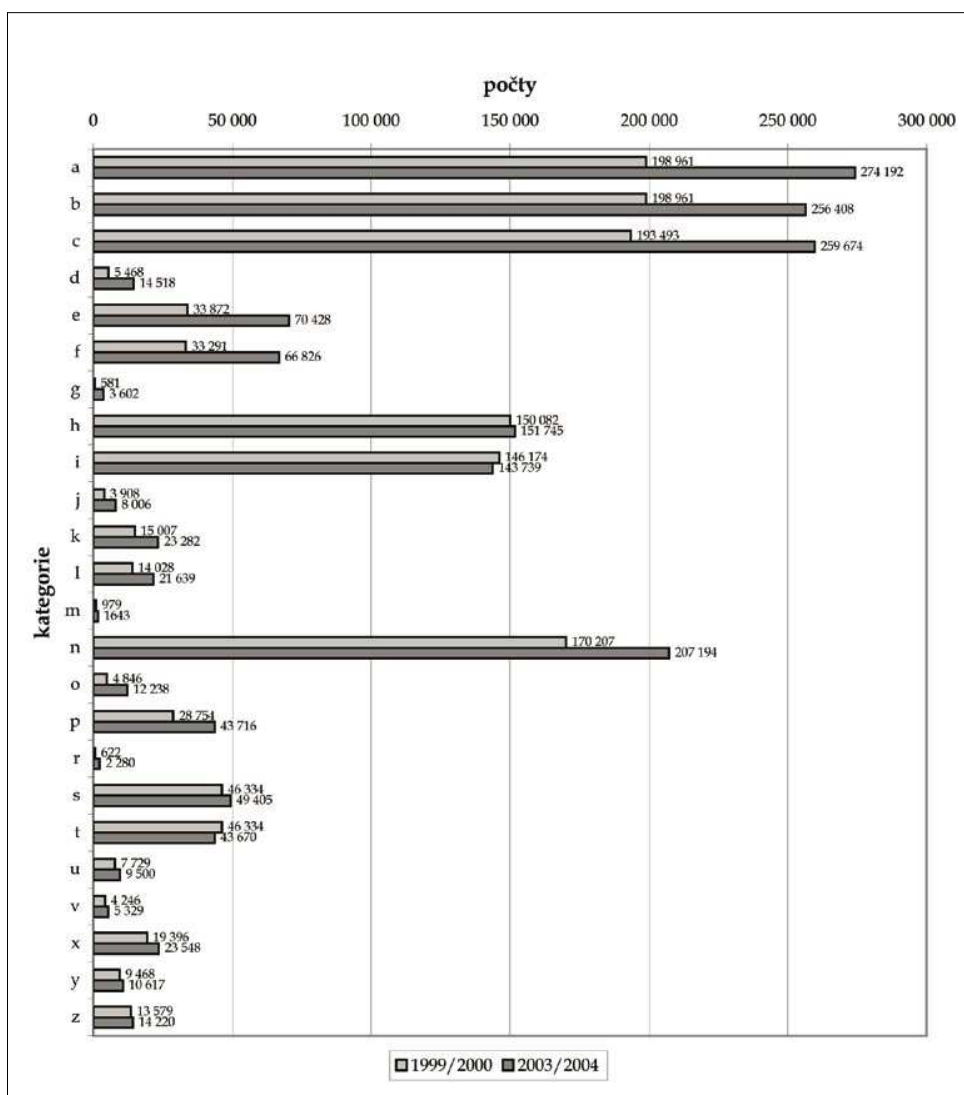

CELKOVÉ ÚDAJE O ČESKÝCH VYSOKÝCH ŠKOLÁCH V LETECH 1999/2000 A 2003/2004

a	Celkový počet vysokoškolských studentů	m	Počet zahraničních studentů doktorského studia
b	Celkový počet studentů na veřejných vysokých školách	n	Počet studentů prezenčního studia
c	Počet studentů – českých občanů	o	Počet zahraničních studentů prezenčního studia
d	Počet zahraničních studentů	p	Počet studentů distančního a kombinovaného studia
e	Počet studentů bakalářského studia	r	Počet zahraničních studentů distančního a komb. studia
f	Počet studentů bakalářského studia – českých občanů	s	Počet nově přijatých studentů do 1. ročníku
g	Počet zahraničních studentů bakalářského studia	t	Počet nově přijatých studentů do 1. ročníku – veřejné VŠ
h	Počet studentů magisterského studia	u	Počet absolventů bakalářského studia
i	Počet studentů magisterského studia – českých občanů	v	Počet žen – absolventů bakalářského studia
j	Počet zahraničních studentů magisterského studia	x	Počet absolventů magisterského studia
k	Počet studentů doktorského studia	y	Počet žen – absolventů magisterského studia
l	Počet studentů doktorského studia – českých občanů	z	Počet vysokoškolských učitelů

Zpracoval Vladimír Šilhán