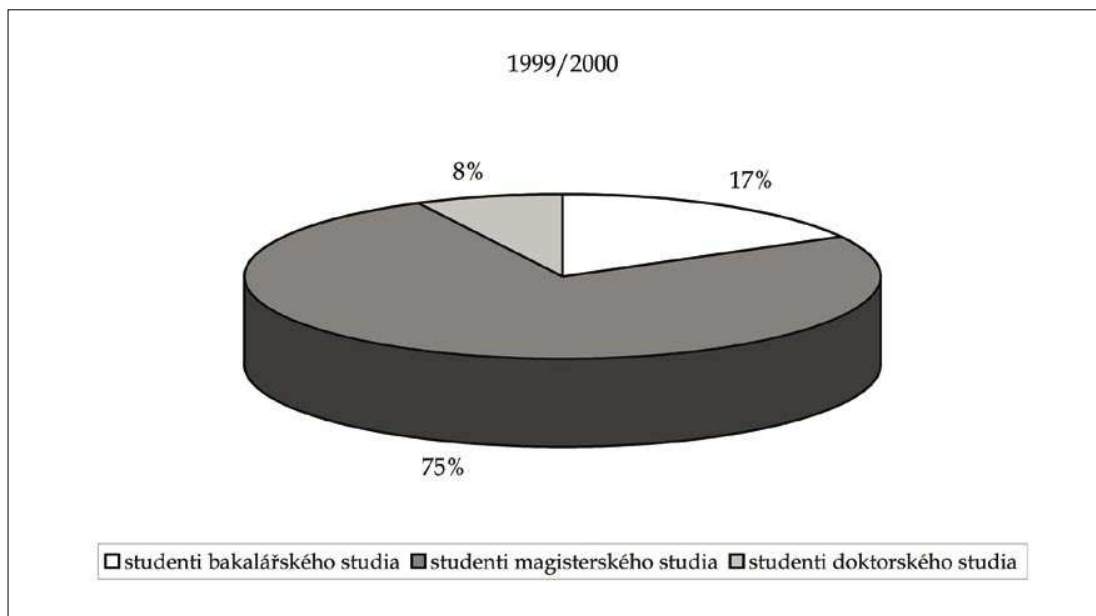

DOKUMENTY

SROVNÁNÍ POČTU STUDENTŮ BAKALÁŘSKÉHO, MAGISTERSKÉHO A DOKTORSKÉHO STUDIA
V LETECH 1999/2000 A 2003/2004