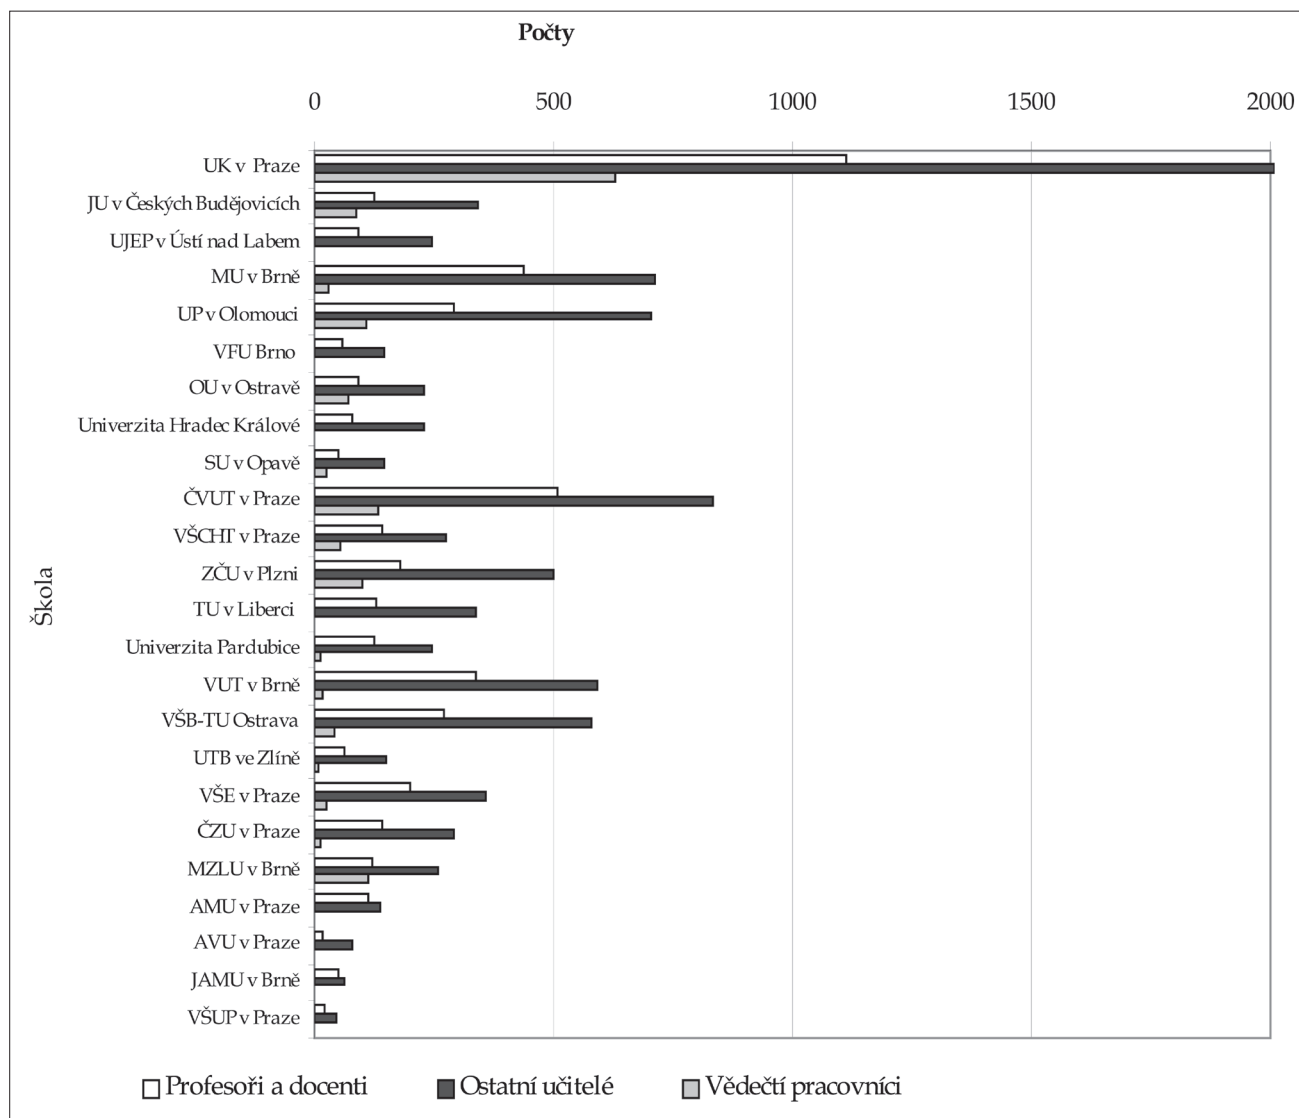

GRAFICKÉ VYJÁDRĚNÍ PŘEPOČTENÉHO POČTU PEDAGOGICKÝCH A VĚDECKÝCH PRACOVNÍKŮ NA ČESKÝCH VEŘEJNÝCH VYSOKÝCH ŠKOLÁCH V ROCE 2003

Poznámka: Vědečtí pracovníci jsou z počtu pedagogických pracovníků (viz tabulka)

Zpracoval Vladimír Šilhán