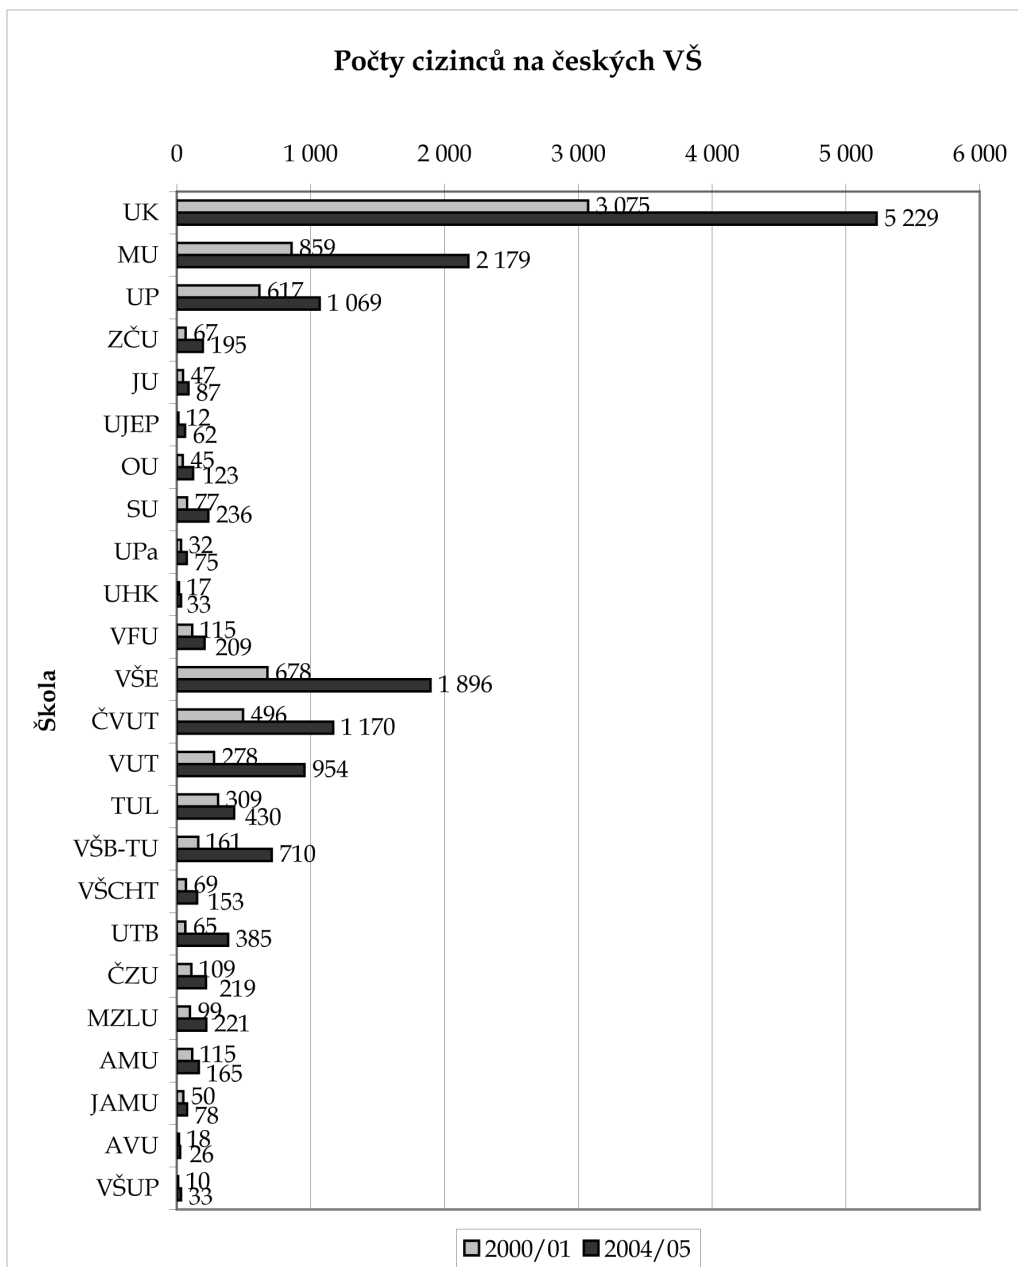

POROVNÁNÍ POČTU CIZINCŮ NA ČESKÝCH VEŘEJNÝCH VYSOKÝCH
ŠKOLÁCH V AKADEMICKÉM ROCE 2000/2001 A 2004/2005

Zpracoval Vladimír Šilhán