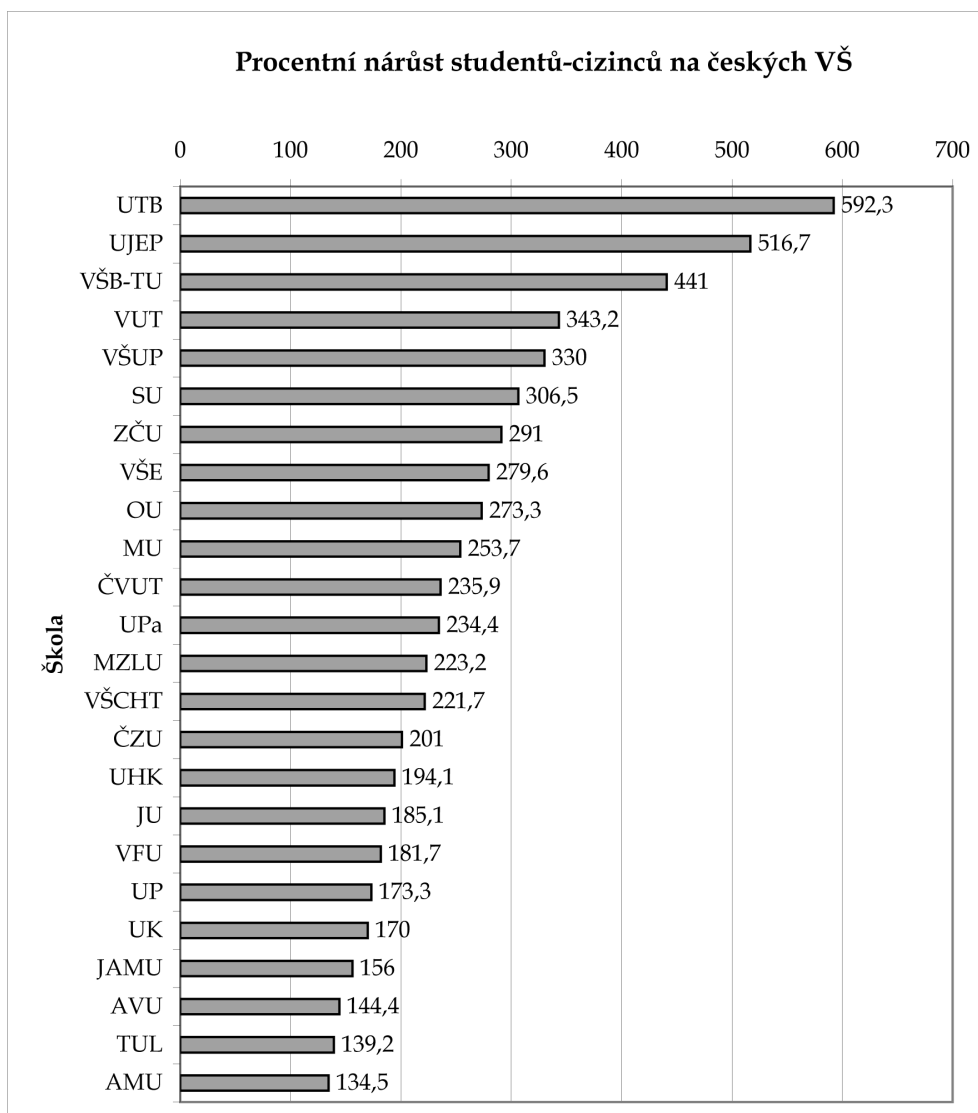

**SROVNÁNÍ PŘÍRŮSTKŮ STUDENTŮ-CIZINCŮ (V %) NA ČESKÝCH
VEŘEJNÝCH VYSOKÝCH ŠKOLÁCH MEZI AKADEMICKÝM ROKEM
2000/2001 A 2004/2005**

Zpracoval Vladimír Šilhán